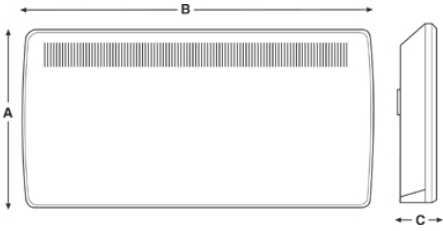

Wiring: TPRIII MT/MT7 mechanical thermostat and 24hr/7day timer (dependant on model).

Installation: TPRIII M mechanical thermostat (all ratings).